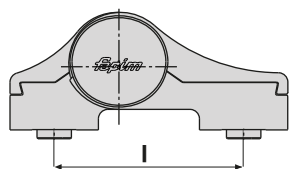

SUPPORTING HINGE FOR DOORS

LOIRA +

LOIRA + V.

LOIRA + T.R.

 Made in Italy

fapim[®]

Life in evolution

LOIRA + LOIRA + V.

41 ≤ l ≤ 99

CE 0333
EN 1935:02
4 7 7 0 1 4 1 14

160 Kg

l=106

CE 0333
EN 1935:02
4 7 6 0 1 4 1 13

120 Kg

41 ≤ l ≤ 99

CE 0333
EN 1935:02
4 7 7 0 1 4 0 14