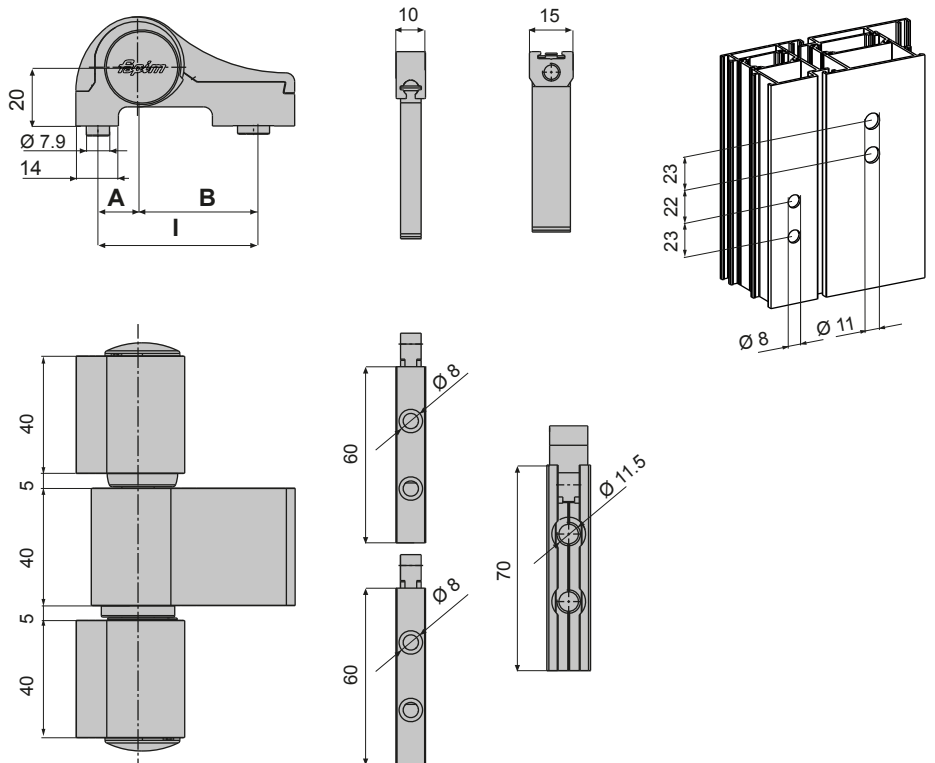

53

CE 0333
EN 1935:02
4 7 6 0 1 4 1 13

120 Kg

	I(mm)	A(mm)	B(mm)	
7100	53	13.5	39.5	12
7100i	53	13.5	39.5	50
7110	60	13.5	46.5	12
7120	73	13.5	59.5	12

	I(mm)	A(mm)	B(mm)	
7103	53	13.5	39.5	12

	I(mm)	A(mm)	B(mm)	
7130	60	20	40	12
7140	67	20	47	12

	I(mm)	
6885B	41-53-60-67-79 80-86-93-106	1

	I(mm)	Ø	
6842D	60	11	1
6842E	67		

	I(mm)	Ø	
6825	53-60-67 79-86-93	11	1
6825C		15	

LOIRA + V.

				A	LOIRA + V.	
6603A	●			12	50	●
6603B	●	●		12	50	●
6603i	●	●		100	50	●
6603Xi	●	●		100	50	●
6604A	●			12	60	●
6604B	●	●		12	60	●
6604i	●	●		100	60	●
6604Xi	●	●		100	60	●
6605A	●			12	76	●
6605B	●	●		12	76	●
6605i	●	●		12	76	●